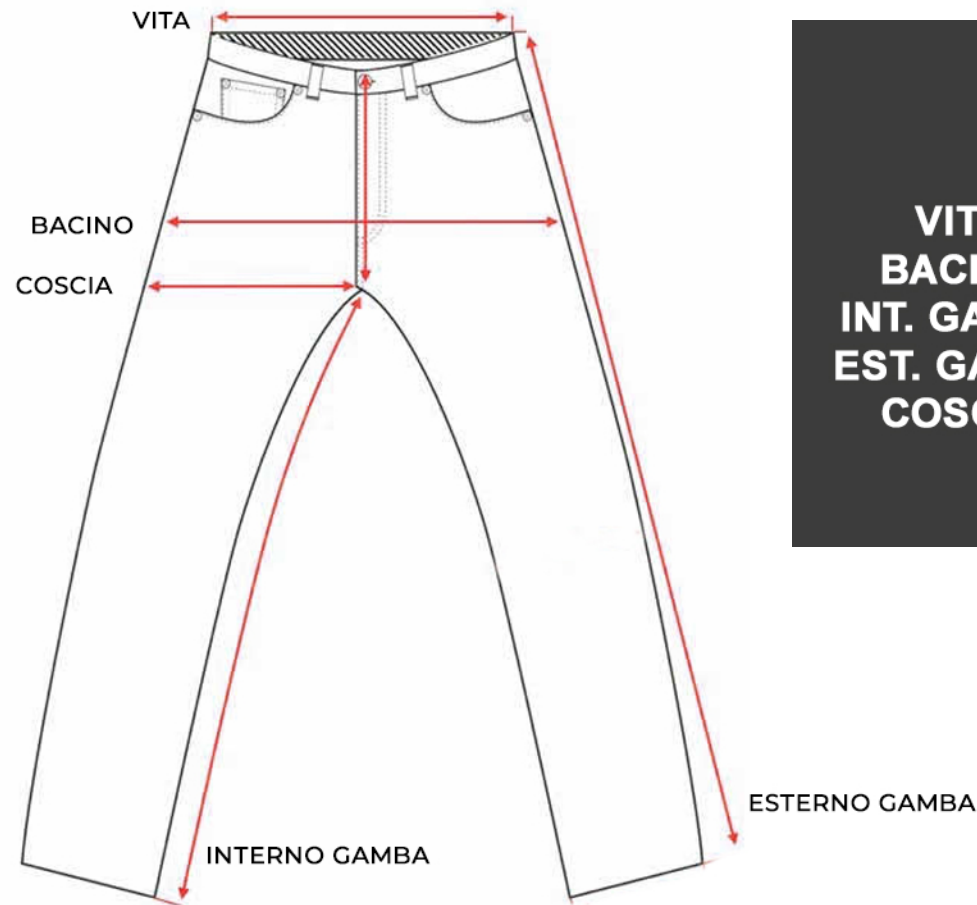

# GUIDA ALLE TAGLIE

zioni sono espresse in centimetri e fanno riferimento a taglie europee

## *Pantaloni*

	44	46	48	50	52	54
<b>VITA</b>	38	40	41	43	45	47
<b>BACINO</b>	48	50	51	52	53	55
<b>INT. GAMBA</b>	79	80	80	81	81	82
<b>EST. GAMBA</b>	101	102	102	103	103	104
<b>COSCIA</b>	28	29,5	30,5	31	32	33